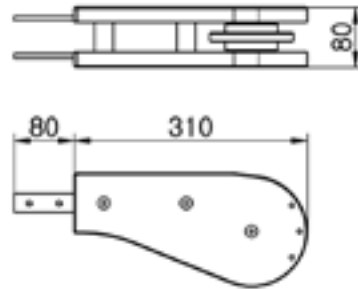

# Idler unit

Reference	Material
HMEJ 320	Aluminium & P.E